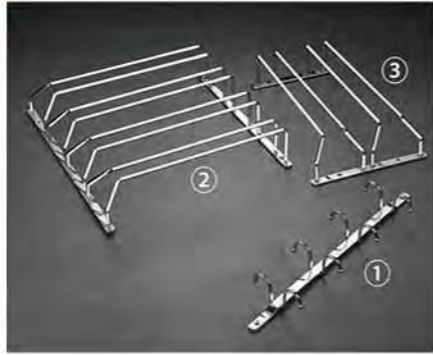

多排杯架 Multirow glass rack

① BJ003 L90×W380×H45 mm
② BJ004 L450×W340×H65 mm
③ BJ005 L210×W340×H65 mm
材质 Material: 铁 / Iron
颜色 Color: 电镀 / Chrome