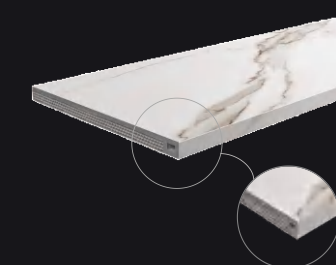

Lavorazione di armadietti

AR

تصنيع دولاب المطبخ

UK  
Worktop slab thickness 12mm  
CN  
台面:12mm岩板  
LTA  
Piano di lavoro:grande lastra da 12 mm

AR  
سطح: لوح ١٢ مم

EN

45° miter

CN

岩板45度拼接

IT

Grande lastra giuntata a 45°

AR

٤٥ درجة وصلة

1200<W<3200mm  
100≤D<600mm, H=40mm

UK  
Porcelain slab with trim  
CN  
台面板:41mm+覆合台面伴侣  
LTA  
Sottopiano: 41 mm + partner per piano di lavoro laminato