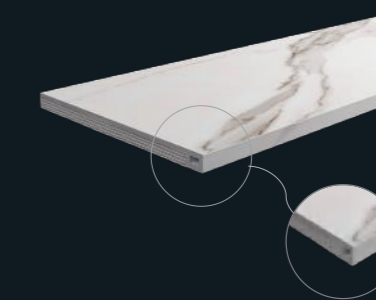

Lavorazione di armadietti

AR

تصنيع دواب المطبخ

UK Worktop slab thickness 12mm
CN 台面:12mm岩板
LTA Piano di lavoro:grande lastra da 12 mm
AR سطح: لوح ١٢ مم

EN

45° miter

CN

岩板45度拼接

IT

Grande lastra giuntata a 45°

AR

٤٥ درجة وصلة

1200<W<3200mm, 100<D<600mm, H=40mm

UK Porcelain slab with trim
CN 台面上扣:41mm+覆合台面伴侣
LTA Sottopiano: 41 mm + partner per piano di lavoro laminato
AR الإبزيم الذي تحت لوح: ٤١ مم + محاط بالفولاذ المقاوم للصدأ لحماية حواف البلاط