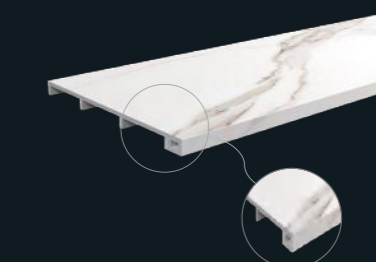

UK Porcelain slab with trim
CN 台面上扣:42mm+铝合金
LTA Sottopiano: 42 mm + alluminio
AR الإبزيم الذي تحت لوح: ٤٢ مم + الألمنيوم السبيكي