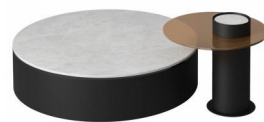

## ● COFFEE TABLE

**Twils**  
Size: 1000\*1000\*300mm  
KF1000B01

**Portego**  
Size: 1600\*800\*300mm/500\*1200\*420mm  
KF1480B02-A/B

**Casa**  
Size: 1100\*700\*350mm/φ550\*450mm  
KF1107B06-A/B

**Zeus**  
Size: 1300x700x410mm/φ500\*500mm  
KF1304B04-A/B

**Pinetti**  
Size: φ800\*420mm/φ500\*600mm  
KF0804B05-A/B

**Nice**  
Size: φ800\*350mm/φ500\*510mm  
KF0803B03-A/B

**Loeher**  
Size: φ900\*410mm/φ700\*300mm  
KF0903B07-A/B

**Otto Round**  
Size: φ900\*350mm/φ500\*450mm  
XFA01

**Mobboli**  
Size: φ1000\*350mm  
KF1105B01Y2

**Amazon**  
Size: φ900\*350mm/φ500\*460  
XFA02

**Bene**  
Size: φ800\*400mm/φ500\*500  
XFA03

**House - Coffee Table**  
Size: 1800\*700\*420mm  
KF1807E01-B