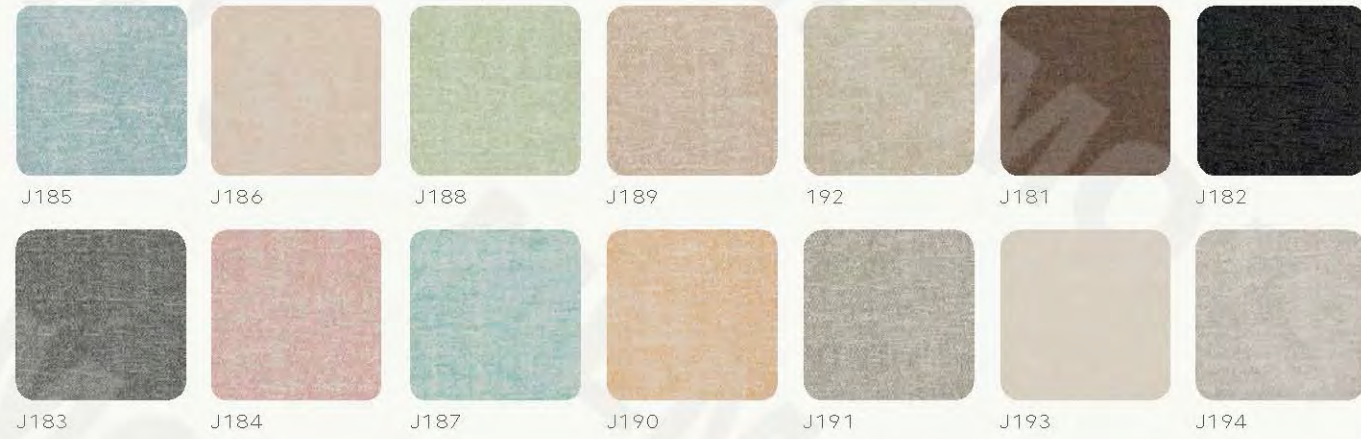

### WICKER COLOR OPTION

### ROPE(OLEFIN+POLYESTER) COLOR OPTION

### EXTRA-WIDE BRAIDING COLOR OPTION

### Serge Ferrari FABRIC COLOR OPTION

FABRIC COLOR OPTION

Chartres

Lopi

Hexagon

Marble

Kanoko

Tundra