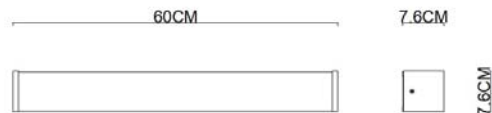

Product size: