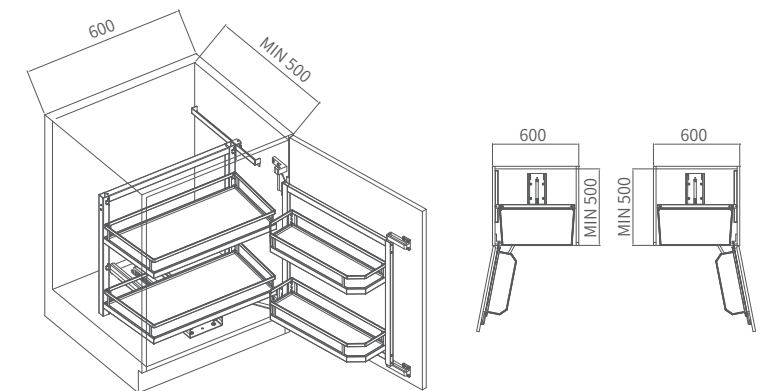

ITEM 型号	DESCRIPTION 产品描述	SPECIFICATION (MM) 产品规格 深 x 宽 x 高 (MM)	CABINET WIDTH (MM) 橱柜宽度 (MM)	INSIDE WIDTH OF CABINET (MM) 橱柜内宽度 (MM)
A671M3	四层半怪物 4 - SHELF	D530xW535xH1080	600	564
A672M3	五层半怪物 5 - SHELF	D530xW535xH1280	600	564
A673M3	六层半怪物 6 - SHELF	D530xW535xH1480	600	564
A674M3	六层半怪物 6 - SHELF	D530xW535xH1680	600	564

ITEM 型号	DESCRIPTION 产品描述	SPECIFICATION (MM) 产品规格 深 x 宽 x 高 (MM)	CABINET WIDTH (MM) 橱柜宽度 (MM)	INSIDE WIDTH OF CABINET (MM) 橱柜内宽度 (MM)
A620M3	地柜联动拉篮 Pull-out basket	D500xW380xH560	450	414

THE MINIMALISM IS EMBODIED TO THE EXTREME, AND MORE IMAGINATION AND BREATHING ARE RELEASED IN THE LEISURE SPACE.
 将简约主义体现至极致，在闲适的空间里释放更多的想像与呼吸。