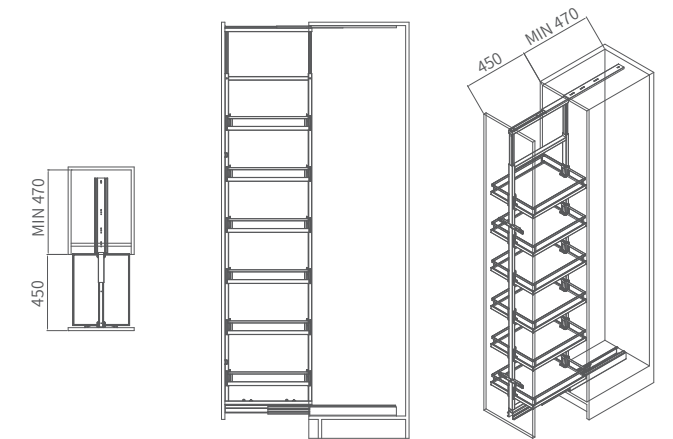

高深拉篮

TALL LARDER PULL-OUT

SPACE SEPARATION, CLASSIFIED STORAGE

空间分隔, 分类存储

the heavier the load, the smoother it is.

承重越重越顺畅

FIND THE BEST BALANCE BETWEEN DESIGN AND PRACTICALITY, FULLY REFLECT ITS CHARM, AND MEET THE PURSUIT OF PRACTICALITY AND AESTHETICS.
 在设计 and 实用中寻找最佳的平衡点，充分体现它的魅力，满足实用与审美的追求。

ITEM 型号	DESCRIPTION 产品描述	SPECIFICATION (MM) 产品规格 深 x 宽 x 高 (MM)	CABINET WIDTH (MM) 橱柜宽度 (MM)	INSIDE WIDTH OF CABINET (MM) 橱柜内宽度 (MM)
A341AM3	四层高深拉篮 4 - SHELF	D460xW240xH(1150-1350)	300	264
A341BM3	四层高深拉篮 4 - SHELF	D460xW340xH(1150-1350)	400	364
A351AM3	五层高深拉篮 5 - SHELF	D460xW240xH(1500-1800)	300	264
A351BM3	五层高深拉篮 5 - SHELF	D460xW340xH(1500-1800)	400	364
A361AM3	六层高深拉篮 6 - SHELF	D460xW240xH(1700-2000)	300	264
A361BM3	六层高深拉篮 6 - SHELF	D460xW340xH(1700-2000)	400	364
A362AM3	六层高深拉篮 6 - SHELF	D460xW240xH(1850-2200)	300	264
A362BM3	六层高深拉篮 6 - SHELF	D460xW340xH(1850-2200)	400	364
A362CM3	六层高深拉篮 6 - SHELF	D460xW390xH(1850-2200)	450	414