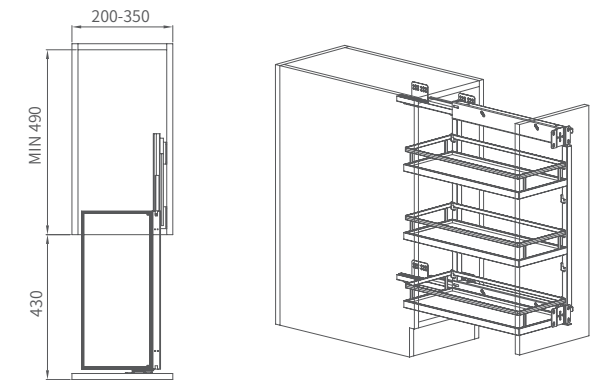

ITEM 型号	DESCRIPTION 产品描述	SPECIFICATION (MM) 产品规格 深 x 宽 x 高 (MM)	CABINET WIDTH (MM) 橱柜宽度 (MM)	INSIDE WIDTH OF CABINET (MM) 橱柜内宽度 (MM)
E420M3	三层侧式拉篮 Side pull-out basket	D490xW155xH620	200	164
E425M3	三层侧式拉篮 Side pull-out basket	D490xW205xH620	250	214
E430M3	三层侧式拉篮 Side pull-out basket	D490xW255xH620	300	264
E435M3	三层侧式拉篮 Side pull-out basket	D490xW305xH620	350	314

* 出厂默认为右边滑轨安装，可以订制左边滑轨