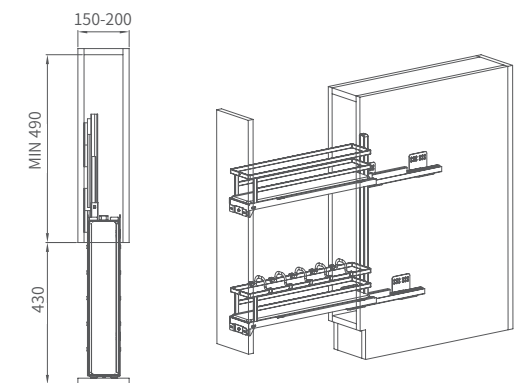

ITEM 型号	DESCRIPTION 产品描述	SPECIFICATION (MM) 产品规格 深 x 宽 x 高 (MM)	CABINET WIDTH (MM) 橱柜宽度 (MM)	INSIDE WIDTH OF CABINET (MM) 橱柜内宽度 (MM)
E321	两层侧式拉篮 Side pull-out basket	D490xW105xH535	150	114
E322	两层侧式拉篮 Side pull-out basket	D490xW155xH535	200	164