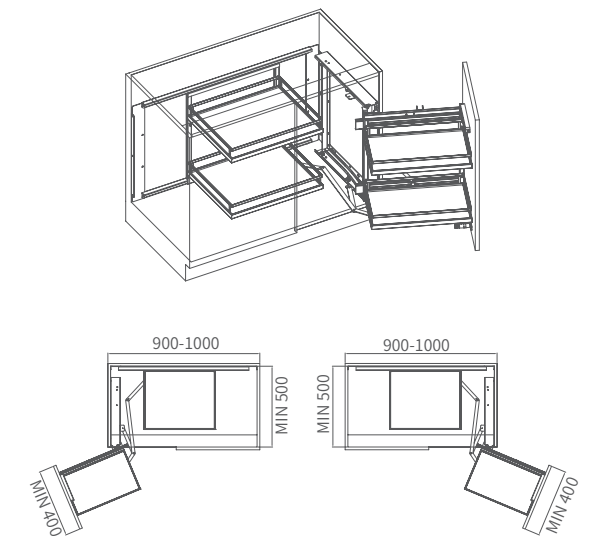

ITEM 型号	DESCRIPTION 产品描述	SPECIFICATION (MM) 产品规格 深 x 宽 x 高 (MM)	CABINET WIDTH (MM) 橱柜宽度 (MM)	INSIDE WIDTH OF CABINET (MM) 橱柜内宽度 (MM)
A541 M3	小怪物 (不分左右) Without left and right difference	D500xW(864-964)xH530	900-1000	864-964