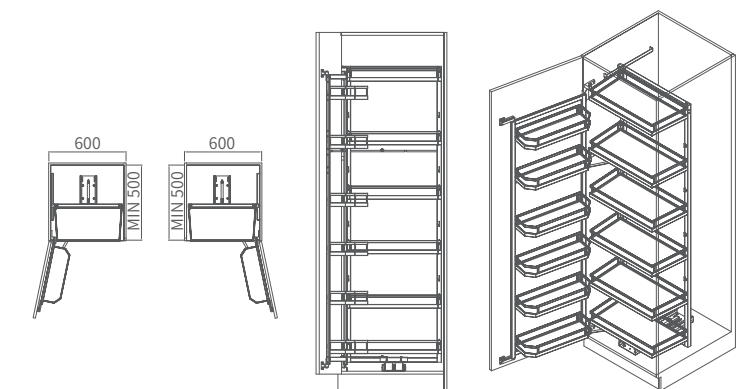

ITEM 型号	DESCRIPTION 产品描述	SPECIFICATION (MM) 产品规格 深 x 宽 x 高 (MM)	CABINET WIDTH (MM) 橱柜宽度 (MM)	INSIDE WIDTH OF CABINET (MM) 橱柜内宽度 (MM)
A661M3	六层半怪物 6 - SHELF	D530xW405xH1680	450	414
A662M3	六层半怪物 6 - SHELF	D530xW405xH1480	450	414
A663M3	五层半怪物 5 - SHELF	D530xW405xH1280	450	414
A664M3	四层半怪物 4 - SHELF	D530xW405xH1080	450	414

ITEM 型号	DESCRIPTION 产品描述	SPECIFICATION (MM) 产品规格 深 x 宽 x 高 (MM)	CABINET WIDTH (MM) 橱柜宽度 (MM)	INSIDE WIDTH OF CABINET (MM) 橱柜内宽度 (MM)
A671M3	四层半怪物 4 - SHELF	D530xW535xH1080	600	564
A672M3	五层半怪物 5 - SHELF	D530xW535xH1280	600	564
A673M3	六层半怪物 6 - SHELF	D530xW535xH1480	600	564
A674M3	六层半怪物 6 - SHELF	D530xW535xH1680	600	564