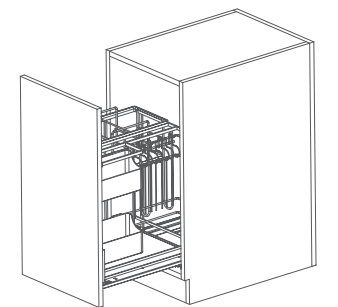

ITEM 型号	DESCRIPTION 产品描述	SPECIFICATION (MM) 产品规格 深 x 宽 x 高 (MM)	CABINET WIDTH (MM) 橱柜宽度 (MM)	INSIDE WIDTH OF CABINET (MM) 橱柜内宽度 (MM)
B2416B	600 柜黑金钢碗碟篮 Bowl & dish pull-out basket	D460xW564xH165	600	564
B2417B	700 柜黑金钢碗碟篮 Bowl & dish pull-out basket	D460xW664xH165	700	664
B24175B	750 柜黑金钢碗碟篮 Bowl & dish pull-out basket	D460xW714xH165	750	714
B2418B	800 柜黑金钢碗碟篮 Bowl & dish pull-out basket	D460xW764xH165	800	764
B2419B	900 柜黑金钢碗碟篮 Bowl & dish pull-out basket	D460xW864xH165	900	864

ITEM 型号	DESCRIPTION 产品描述	SPECIFICATION (MM) 产品规格 深 x 宽 x 高 (MM)	CABINET WIDTH (MM) 橱柜宽度 (MM)	INSIDE WIDTH OF CABINET (MM) 橱柜内宽度 (MM)
C1930D	300 柜黑金钢调味篮 Multipurpose Drawer basket	D460xW253xH500	300	264
C1935D	350 柜黑金钢调味篮 Multipurpose Drawer basket	D460xW303xH500	350	314