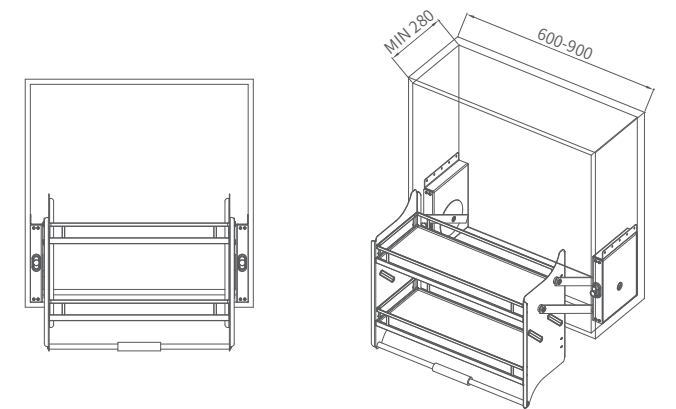

ITEM 型号	DESCRIPTION 产品描述	SPECIFICATION (MM) 产品规格 深 x 宽 x 高 (MM)	CABINET WIDTH (MM) 橱柜宽度 (MM)	INSIDE WIDTH OF CABINET (MM) 橱柜内宽度 (MM)
A221M3	升降机 Elevator basket	D280xW564xH550	600	564
A222M3	升降机 Elevator basket	D280xW664xH550	700	664
A223M3	升降机 Elevator basket	D280xW764xH550	800	764
A224M3	升降机 Elevator basket	D280xW864xH550	900	864