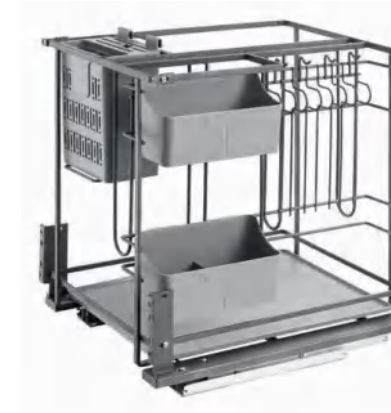

ITEM 型号	DESCRIPTION 产品描述	SPECIFICATION (MM) 产品规格 深 x 宽 x 高 (MM)	CABINET WIDTH (MM) 橱柜宽度 (MM)	INSIDE WIDTH OF CABINET (MM) 橱柜内宽度 (MM)
C1940D	400 柜黑金钢调味篮 Multipurpose Drawer basket	D460xW353xH500	400	364