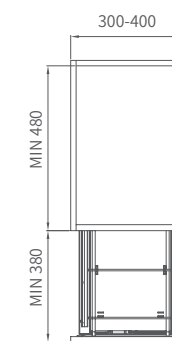

从工艺到细节，保证功能完备实用，且又不乏时尚格调。

UNLEASH THE CHARM AND PRESENT YOU WITH AN ELEGANT AND ARTISTIC STORAGE SPACE.
释放魅力，为您呈现一个优雅、艺术的收纳空间。

ITEM 型号	DESCRIPTION 产品描述	SPECIFICATION (MM) 产品规格 深 x 宽 x 高 (MM)	CABINET WIDTH (MM) 橱柜宽度 (MM)	INSIDE WIDTH OF CABINET (MM) 橱柜内宽度 (MM)
B246B	600 柜黑金钢平篮 Pull-out basket	D460xW564xH165	600	564
B247B	700 柜黑金钢平篮 Pull-out basket	D460xW664xH165	700	664
B2475B	750 柜黑金钢平篮 Pull-out basket	D460xW714xH165	750	714
B248B	800 柜黑金钢平篮 Pull-out basket	D460xW764xH165	800	764
B249B	900 柜黑金钢平篮 Pull-out basket	D460xW864xH165	900	864

ITEM 型号	DESCRIPTION 产品描述	SPECIFICATION (MM) 产品规格 深 x 宽 x 高 (MM)	CABINET WIDTH (MM) 橱柜宽度 (MM)	INSIDE WIDTH OF CABINET (MM) 橱柜内宽度 (MM)
B2416B	600 柜黑金钢碗碟篮 Bowl & dish pull-out basket	D460xW564xH165	600	564
B2417B	700 柜黑金钢碗碟篮 Bowl & dish pull-out basket	D460xW664xH165	700	664
B24175B	750 柜黑金钢碗碟篮 Bowl & dish pull-out basket	D460xW714xH165	750	714
B2418B	800 柜黑金钢碗碟篮 Bowl & dish pull-out basket	D460xW764xH165	800	764
B2419B	900 柜黑金钢碗碟篮 Bowl & dish pull-out basket	D460xW864xH165	900	864

ITEM 型号	DESCRIPTION 产品描述	SPECIFICATION (MM) 产品规格 深 x 宽 x 高 (MM)	CABINET WIDTH (MM) 橱柜宽度 (MM)	INSIDE WIDTH OF CABINET (MM) 橱柜内宽度 (MM)
C1930D	300 柜黑金钢调味篮 Multipurpose Drawer basket	D460xW253xH500	300	264
C1935D	350 柜黑金钢调味篮 Multipurpose Drawer basket	D460xW303xH500	350	314