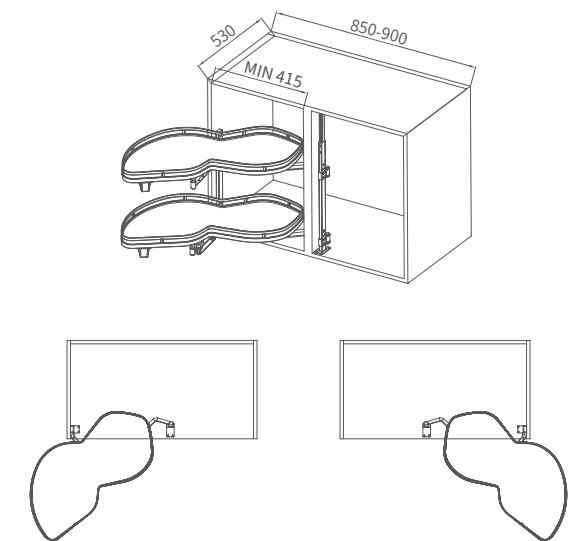

ITEM 型号	DESCRIPTION 产品描述	SPECIFICATION (MM) 产品规格 深 x 宽 x 高 (MM)	CABINET WIDTH (MM) 橱柜宽度 (MM)	INSIDE WIDTH OF CABINET (MM) 橱柜内宽度 (MM)
A011M3	转盘小怪物 (左开 left)	D525xW800xH(650-750)	850 - 900	814 - 864
A011-01M3	转盘小怪物 (右开 right)	D525xW800xH(650-750)	850 - 900	814 - 864