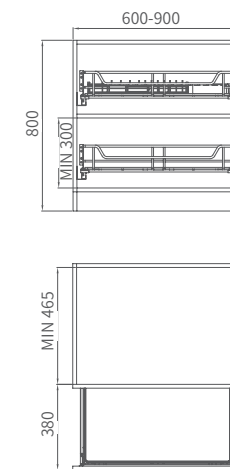

ITEM 型号	DESCRIPTION 产品描述	SPECIFICATION (MM) 产品规格 深 x 宽 x 高 (MM)	CABINET WIDTH (MM) 橱柜宽度 (MM)	INSIDE WIDTH OF CABINET (MM) 橱柜内宽度 (MM)
A670AM3	地柜联动拉篮 Pull-out basket	D500 x W520 x H560	600	564

FROM CRAFTSMANSHIP TO DETAILS, IT IS GUARANTEED TO BE FULLY FUNCTIONAL AND PRACTICAL, AND THERE IS NO LACK OF FASHION.

从工艺到细节，保证功能完备实用，且又不乏时尚格调。

UNLEASH THE CHARM AND PRESENT YOU WITH AN ELEGANT AND ARTISTIC STORAGE SPACE.
释放魅力，为您呈现一个优雅、艺术的收纳空间。

ITEM 型号	DESCRIPTION 产品描述	SPECIFICATION (MM) 产品规格 深 x 宽 x 高 (MM)	CABINET WIDTH (MM) 橱柜宽度 (MM)	INSIDE WIDTH OF CABINET (MM) 橱柜内宽度 (MM)
B246B	600 柜黑金钢平篮 Pull-out basket	D460xW564xH165	600	564
B247B	700 柜黑金钢平篮 Pull-out basket	D460xW664xH165	700	664
B2475B	750 柜黑金钢平篮 Pull-out basket	D460xW714xH165	750	714
B248B	800 柜黑金钢平篮 Pull-out basket	D460xW764xH165	800	764
B249B	900 柜黑金钢平篮 Pull-out basket	D460xW864xH165	900	864

ITEM 型号	DESCRIPTION 产品描述	SPECIFICATION (MM) 产品规格 深 x 宽 x 高 (MM)	CABINET WIDTH (MM) 橱柜宽度 (MM)	INSIDE WIDTH OF CABINET (MM) 橱柜内宽度 (MM)
B2416B	600 柜黑金钢碗碟篮 Bowl & dish pull-out basket	D460xW564xH165	600	564
B2417B	700 柜黑金钢碗碟篮 Bowl & dish pull-out basket	D460xW664xH165	700	664
B24175B	750 柜黑金钢碗碟篮 Bowl & dish pull-out basket	D460xW714xH165	750	714
B2418B	800 柜黑金钢碗碟篮 Bowl & dish pull-out basket	D460xW764xH165	800	764
B2419B	900 柜黑金钢碗碟篮 Bowl & dish pull-out basket	D460xW864xH165	900	864