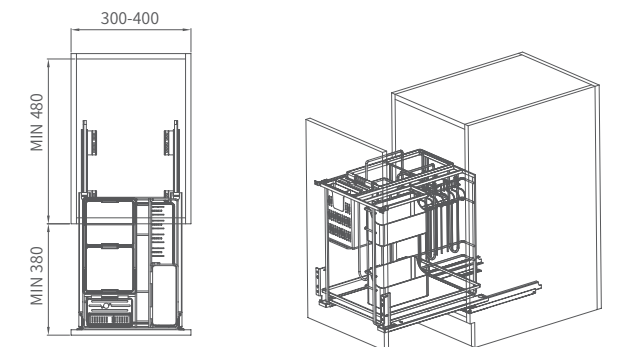

ITEM 型号	DESCRIPTION 产品描述	SPECIFICATION (MM) 产品规格 深 x 宽 x 高 (MM)	CABINET WIDTH (MM) 橱柜宽度 (MM)	INSIDE WIDTH OF CABINET (MM) 橱柜内宽度 (MM)
C1940D	400 柜黑金钢调味篮 Multipurpose Drawer basket	D460xW353xH500	400	364