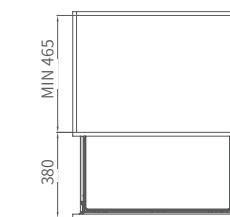

ITEM 型号	DESCRIPTION 产品描述	SPECIFICATION (MM) 产品规格 深 x 宽 x 高 (MM)	CABINET WIDTH (MM) 橱柜宽度 (MM)	INSIDE WIDTH OF CABINET (MM) 橱柜内宽度 (MM)
A620M3	地柜联动拉篮 Pull-out basket	D500xW380xH560	450	414

THE MINIMALISM IS EMBODIED TO THE EXTREME, AND MORE IMAGINATION AND BREATHING ARE RELEASED IN THE LEISURE SPACE.
 将简约主义体现至极致，在闲适的空间里释放更多的想像与呼吸。

ITEM 型号	DESCRIPTION 产品描述	SPECIFICATION (MM) 产品规格 深 x 宽 x 高 (MM)	CABINET WIDTH (MM) 橱柜宽度 (MM)	INSIDE WIDTH OF CABINET (MM) 橱柜内宽度 (MM)
A670AM3	地柜联动拉篮 Pull-out basket	D500 x W520 x H560	600	564

FROM CRAFTSMANSHIP TO DETAILS, IT IS GUARANTEED TO BE FULLY FUNCTIONAL AND PRACTICAL, AND THERE IS NO LACK OF FASHION.

从工艺到细节，保证功能完备实用，且又不乏时尚格调。

UNLEASH THE CHARM AND PRESENT YOU WITH AN ELEGANT AND ARTISTIC STORAGE SPACE.
释放魅力，为您呈现一个优雅、艺术的收纳空间。

ITEM 型号	DESCRIPTION 产品描述	SPECIFICATION (MM) 产品规格 深 x 宽 x 高 (MM)	CABINET WIDTH (MM) 橱柜宽度 (MM)	INSIDE WIDTH OF CABINET (MM) 橱柜内宽度 (MM)
B246B	600 柜黑金钢平篮 Pull-out basket	D460xW564xH165	600	564
B247B	700 柜黑金钢平篮 Pull-out basket	D460xW664xH165	700	664
B2475B	750 柜黑金钢平篮 Pull-out basket	D460xW714xH165	750	714
B248B	800 柜黑金钢平篮 Pull-out basket	D460xW764xH165	800	764
B249B	900 柜黑金钢平篮 Pull-out basket	D460xW864xH165	900	864

ITEM 型号	DESCRIPTION 产品描述	SPECIFICATION (MM) 产品规格 深 x 宽 x 高 (MM)	CABINET WIDTH (MM) 橱柜宽度 (MM)	INSIDE WIDTH OF CABINET (MM) 橱柜内宽度 (MM)
B2416B	600 柜黑金钢碗碟篮 Bowl & dish pull-out basket	D460xW564xH165	600	564
B2417B	700 柜黑金钢碗碟篮 Bowl & dish pull-out basket	D460xW664xH165	700	664
B24175B	750 柜黑金钢碗碟篮 Bowl & dish pull-out basket	D460xW714xH165	750	714
B2418B	800 柜黑金钢碗碟篮 Bowl & dish pull-out basket	D460xW764xH165	800	764
B2419B	900 柜黑金钢碗碟篮 Bowl & dish pull-out basket	D460xW864xH165	900	864