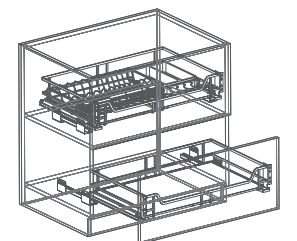

从工艺到细节，保证功能完备实用，且又不乏时尚格调。

UNLEASH THE CHARM AND PRESENT YOU WITH AN ELEGANT AND ARTISTIC STORAGE SPACE.
释放魅力，为您呈现一个优雅、艺术的收纳空间。

ITEM 型号	DESCRIPTION 产品描述	SPECIFICATION (MM) 产品规格 深 x 宽 x 高 (MM)	CABINET WIDTH (MM) 橱柜宽度 (MM)	INSIDE WIDTH OF CABINET (MM) 橱柜内宽度 (MM)
B246B	600 柜黑金钢平篮 Pull-out basket	D460xW564xH165	600	564
B247B	700 柜黑金钢平篮 Pull-out basket	D460xW664xH165	700	664
B2475B	750 柜黑金钢平篮 Pull-out basket	D460xW714xH165	750	714
B248B	800 柜黑金钢平篮 Pull-out basket	D460xW764xH165	800	764
B249B	900 柜黑金钢平篮 Pull-out basket	D460xW864xH165	900	864

BOWL & DISH

PULL-OUT BASKET

黑金钢碗碟篮

THE DISHES ARE PLACED UPRIGHT, WHICH HAS THE FUNCTION OF DRAINING WATER AND KEEPS THE TABLEWARE CLEAN AND TIDY.

碗碟竖立摆放，具备沥水作用，保持餐具整洁。

NOT ONLY FLEXIBLE AND PRACTICAL, BUT ALSO PROVIDES MORE REVERIE AND VARIABILITY TO LIFE.
不仅灵活实用，还给生活提供了更多的遐想和可变性。

ITEM 型号	DESCRIPTION 产品描述	SPECIFICATION (MM) 产品规格 深 x 宽 x 高 (MM)	CABINET WIDTH (MM) 橱柜宽度 (MM)	INSIDE WIDTH OF CABINET (MM) 橱柜内宽度 (MM)
B2416B	600 柜黑金钢碗碟篮 Bowl & dish pull-out basket	D460xW564xH165	600	564
B2417B	700 柜黑金钢碗碟篮 Bowl & dish pull-out basket	D460xW664xH165	700	664
B24175B	750 柜黑金钢碗碟篮 Bowl & dish pull-out basket	D460xW714xH165	750	714
B2418B	800 柜黑金钢碗碟篮 Bowl & dish pull-out basket	D460xW764xH165	800	764
B2419B	900 柜黑金钢碗碟篮 Bowl & dish pull-out basket	D460xW864xH165	900	864