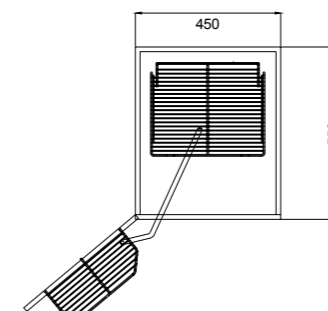

Pantry depot (6-4 shelf)

Scientific and reasonable zoning

Item No.	DxWxH (mm)	Cabinet(mm)
A661-01 (6-shelf)	500x385x(1850-2250)	450
A662-01 (6-shelf)	500x385x(1650-1950)	450
A651-01 (5-shelf)	500x385x(1350-1550)	450
A652-01 (4-shelf)	500x385x(1150-1350)	450