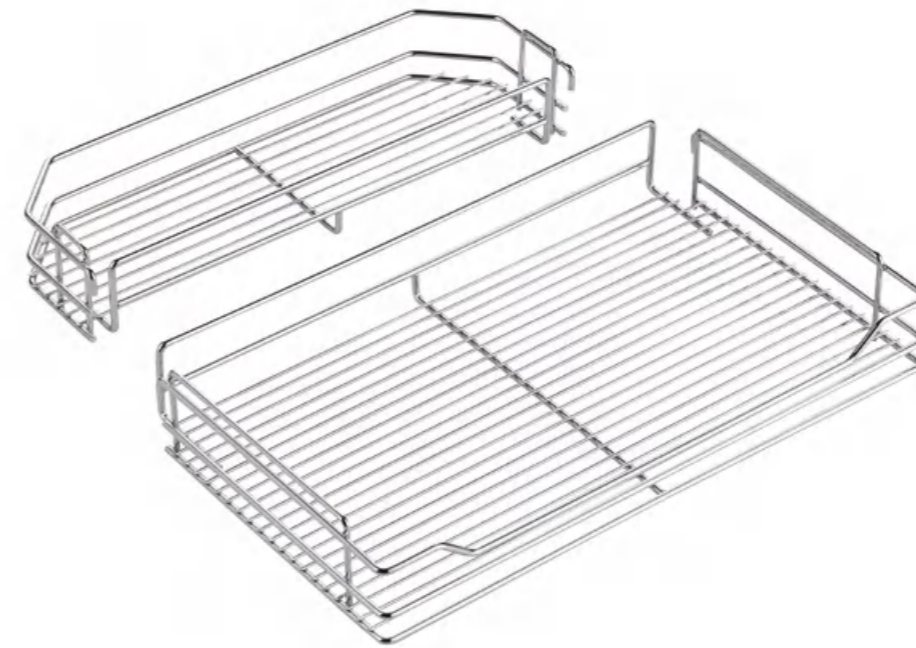

Pantry depot (6-4 shelf)

Scientific and reasonable zoning

Item No.	DxWxH (mm)	Cabinet(mm)
A661-01 (6-shelf)	500x385x(1850-2250)	450
A662-01 (6-shelf)	500x385x(1650-1950)	450
A651-01 (5-shelf)	500x385x(1350-1550)	450
A652-01 (4-shelf)	500x385x(1150-1350)	450

Pantry depot (3-6 shelf)

Scientific and reasonable zoning

Item No.	DxWxH (mm)	Cabinet(mm)
A670 (3-shelf)	500x530x(700-1000)	600
A671 (4-shelf)	500x530x(1150-1350)	600
A672 (5-shelf)	500x530x(1350-1650)	600
A673 (6-shelf)	500x530x(1650-1950)	600
A674 (6-shelf)	500x530x(1850-2250)	600