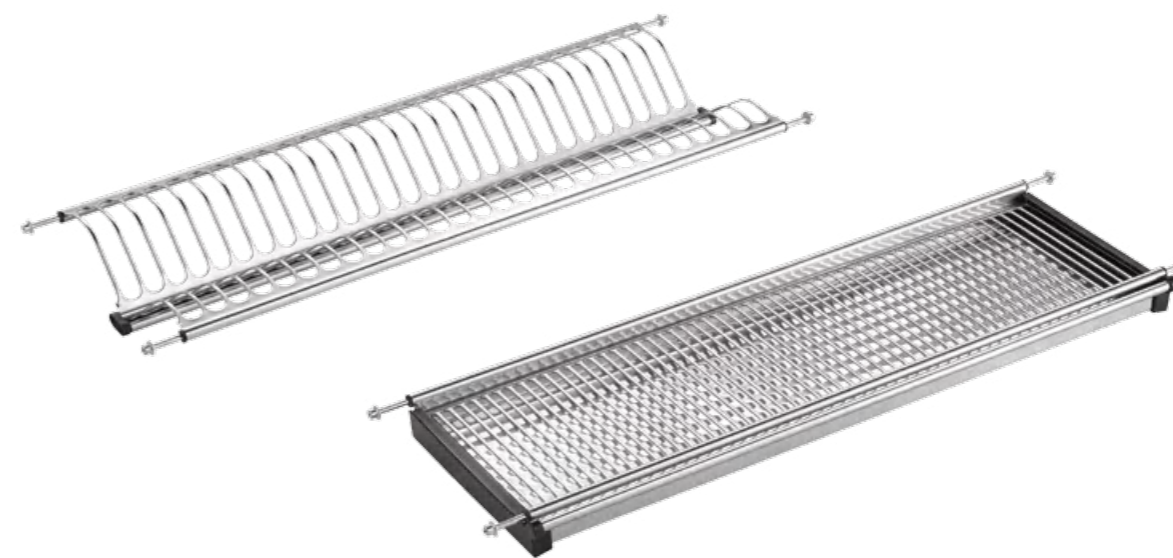

Item No.	LxWxH (mm)	Cabinet(mm)
F8111	364x280x65	400
F8112	414x280x65	450
F8113	464x280x65	500
F8114	564x280x65	600
F8115	664x280x65	700
F8116	764x280x65	800
F8117	864x280x65	900
F8118	964x280x65	1000