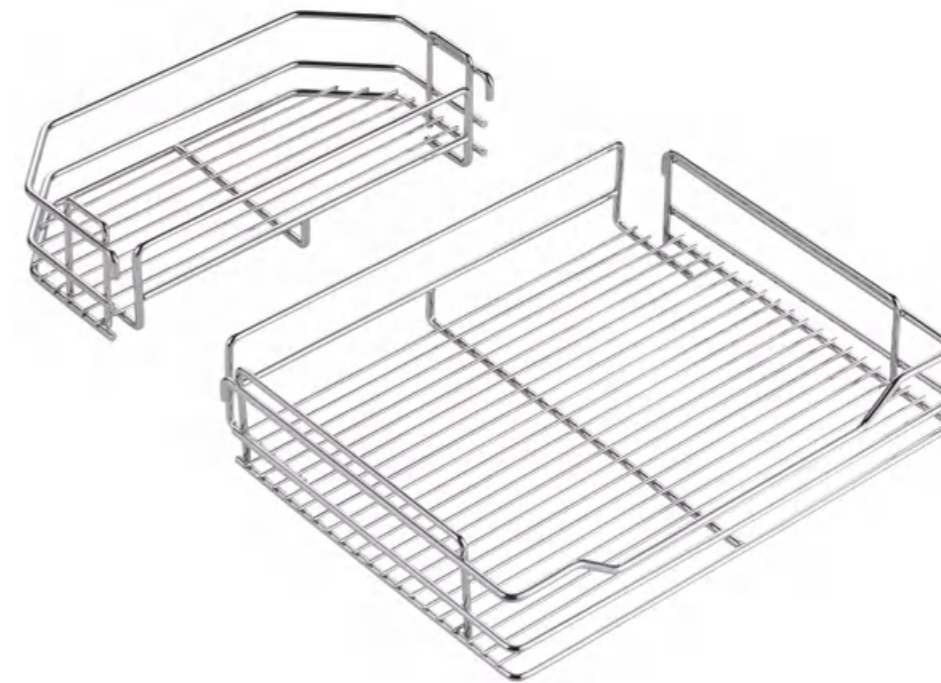

Pantry depot (6-4 shelf)

Scientific and reasonable zoning

Item No.	DxWxH (mm)	Cabinet(mm)
A661-01 (6-shelf)	500x385x(1850-2250)	450
A662-01 (6-shelf)	500x385x(1650-1950)	450
A651-01 (5-shelf)	500x385x(1350-1550)	450
A652-01 (4-shelf)	500x385x(1150-1350)	450