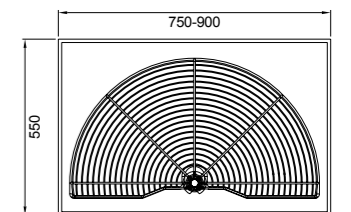

Break through

the conventional fixed
storage pattern

180° swivel basket

Scientific and reasonable zoning

Item No.	DxWxH (mm)	Cabinet(mm)
D221A	383x675x(600-750)	750
D211A	415x740x(600-750)	800
D210A	465x840x(600-750)	900

270° swivel basket

Scientific and reasonable zoning

Item No.	φxH (mm)	Cabinet(mm)
D311A	φ710x (600-750)	800x800
D311-01A	φ820x (600-750)	900x900

Scientific and reasonable zoning.

Round swivel basket

Item No.	DxWxH (mm)	Cabinet(mm)
D411A	φ410x (600-750)	450
D412A	φ440x (600-750)	500
D413A	φ460x (600-750)	550
D413-02A	φ510x (600-750)	600
D413-01A	φ540x (600-750)	650
D414A	φ610x (600-750)	700
D415A	φ710x (600-750)	800
D417A	φ820x (600-750)	900