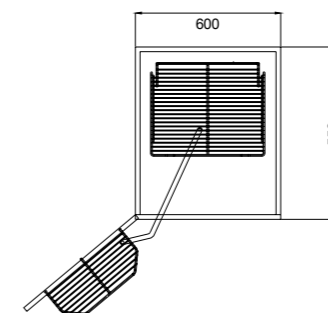

Pantry depot (3-6 shelf)

Scientific and reasonable zoning

Item No.	DxWxH (mm)	Cabinet(mm)
A670 (3-shelf)	500x530x(700-1000)	600
A671 (4-shelf)	500x530x(1150-1350)	600
A672 (5-shelf)	500x530x(1350-1650)	600
A673 (6-shelf)	500x530x(1650-1950)	600
A674 (6-shelf)	500x530x(1850-2250)	600