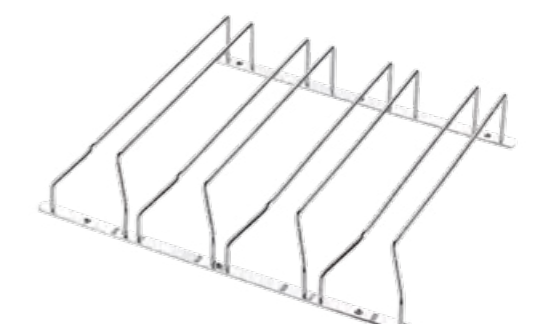

Multirow goblet holder

Item No.	LxWxH (mm)
G341	340x405x65
G341-01	280x405x65