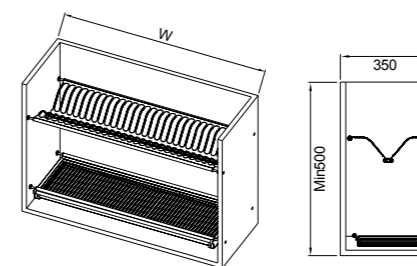

Item No.	LxWxH (mm)	Cabinet(mm)
F8111	364x280x65	400
F8112	414x280x65	450
F8113	464x280x65	500
F8114	564x280x65	600
F8115	664x280x65	700
F8116	764x280x65	800
F8117	864x280x65	900
F8118	964x280x65	1000