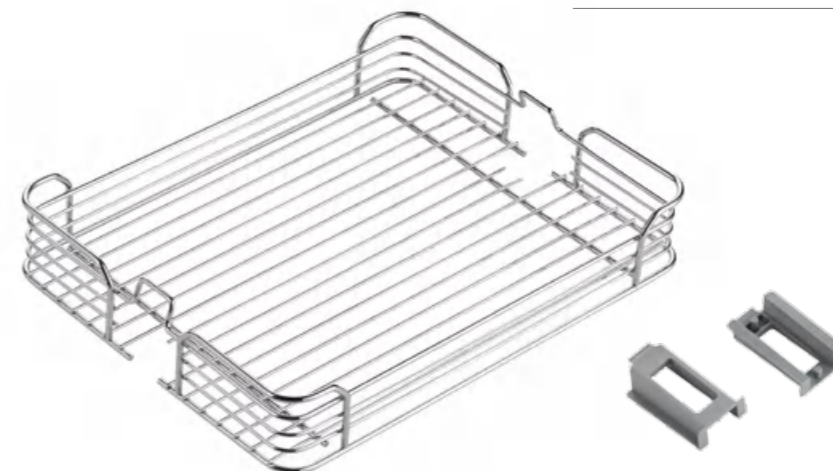

Item No.	DxWxH (mm)	Cabinet(mm)
A620	500X385X560	450
A670A	500X530X560	600

Scientific and reasonable zoning.

Tall larder Pull-out (4-6 shelf)

Item No.	DxWxH (mm)	Cabinet(mm)
A341A (4-shelf)	460X250X(1150-1350)	300
A341B (4-shelf)	460X350X(1150-1350)	400
A351A (5-shelf)	460X250X(1500-1800)	300
A351B (5-shelf)	460X350X(1500-1800)	400
A361A (6-shelf)	460X250X(1700-2000)	300
A361B (6-shelf)	460X350X(1700-2000)	400
A362A1 (6-shelf)	460X200X(1850-2200)	250
A362A (6-shelf)	460X250X(1850-2200)	300
A362B (6-shelf)	460X350X(1850-2200)	400
A362C (6-shelf)	460X400X(1850-2200)	450