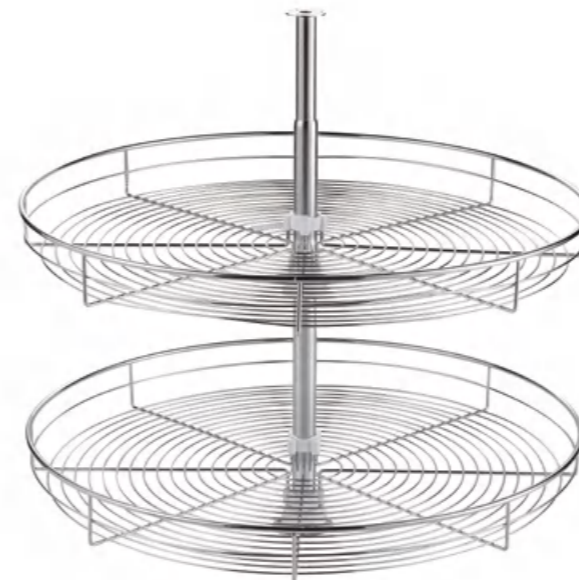

270° swivel basket

Scientific and reasonable zoning

Item No.	φxH (mm)	Cabinet(mm)
D311A	φ710x (600-750)	800x800
D311-01A	φ820x (600-750)	900x900

Scientific and reasonable zoning.

Round swivel basket

Item No.	DxWxH (mm)	Cabinet(mm)
D411A	φ410x (600-750)	450
D412A	φ440x (600-750)	500
D413A	φ460x (600-750)	550
D413-02A	φ510x (600-750)	600
D413-01A	φ540x (600-750)	650
D414A	φ610x (600-750)	700
D415A	φ710x (600-750)	800
D417A	φ820x (600-750)	900