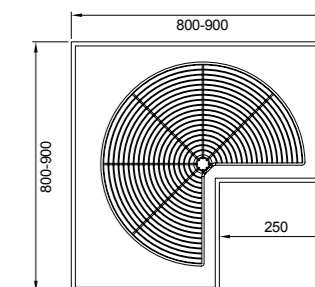

Break through

the conventional fixed
storage pattern

180° swivel basket

Scientific and reasonable zoning

Item No.	DxWxH (mm)	Cabinet(mm)
D221A	383x675x(600-750)	750
D211A	415x740x(600-750)	800
D210A	465x840x(600-750)	900

270° swivel basket

Scientific and reasonable zoning

Item No.	φxH (mm)	Cabinet(mm)
D311A	φ710x (600-750)	800x800
D311-01A	φ820x (600-750)	900x900

Scientific and reasonable zoning.

Round swivel basket

Item No.	DxWxH (mm)	Cabinet(mm)
D411A	φ410x (600-750)	450
D412A	φ440x (600-750)	500
D413A	φ460x (600-750)	550
D413-02A	φ510x (600-750)	600
D413-01A	φ540x (600-750)	650
D414A	φ610x (600-750)	700
D415A	φ710x (600-750)	800
D417A	φ820x (600-750)	900