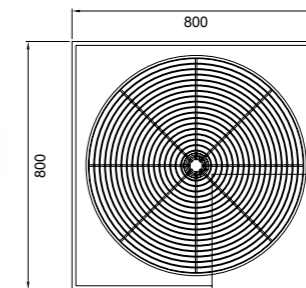

270° swivel basket

Scientific and reasonable zoning

Item No.	φxH (mm)	Cabinet(mm)
D311A	φ710x (600-750)	800x800
D311-01A	φ820x (600-750)	900x900

Scientific and reasonable zoning.

Round swivel basket

Item No.	DxWxH (mm)	Cabinet(mm)
D411A	φ410x (600-750)	450
D412A	φ440x (600-750)	500
D413A	φ460x (600-750)	550
D413-02A	φ510x (600-750)	600
D413-01A	φ540x (600-750)	650
D414A	φ610x (600-750)	700
D415A	φ710x (600-750)	800
D417A	φ820x (600-750)	900

Scientific and reasonable zoning.

Side pull-out basket

Item No.	DxWxH (mm)	Cabinet(mm)
E121	485x105x566	150
E122	485x155x566	200
E123	485x205x566	250
E124	485x255x566	300
E1218	485x140x566	180
E1226	485x220x566	260