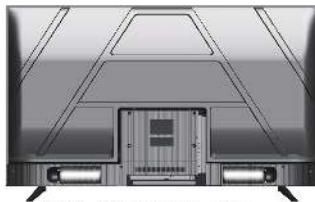

## Optional color :

● Black

● Silver

● Rose gold

**NETFLIX**

**prime video**

(39.5" ~85" T1,T2 Back Cover)