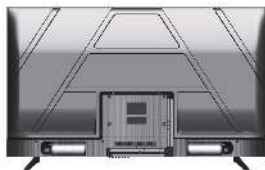

## T3-A Series

TEMPERED GLASS

OPTIONAL SIZE

23.6" /32"/ 39.5" /43"

Optional color :

- Black
- Silver
- Rose gold

NETFLIX YouTube prime video